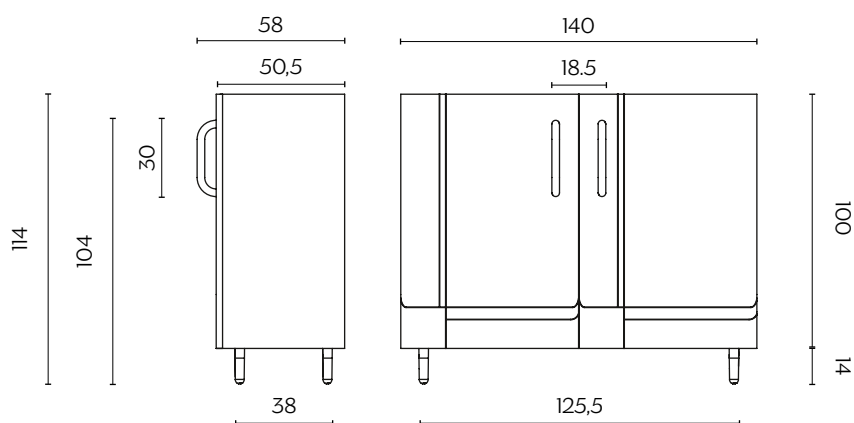

## DIMENSIONI | DIMENSIONS

lunghezza | width: 195 cm  
larghezza | depth: 55,8 cm  
altezza | height: 78 cm

lunghezza | width: 140 cm  
larghezza | depth: 58 cm  
altezza | height: 114 cm