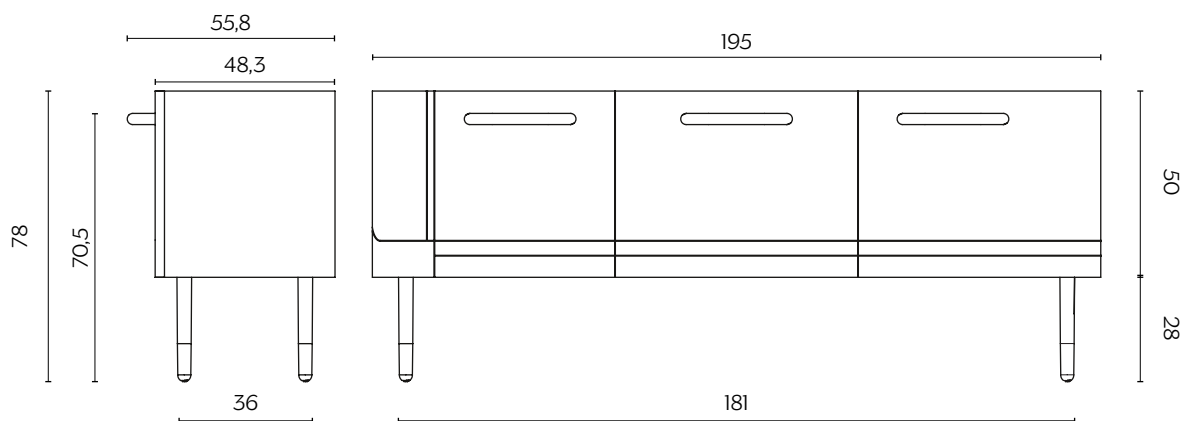

## DIMENSIONI | DIMENSIONS

lunghezza | width: 195 cm  
larghezza | depth: 55,8 cm  
altezza | height: 78 cm

lunghezza | width: 140 cm  
larghezza | depth: 58 cm  
altezza | height: 114 cm